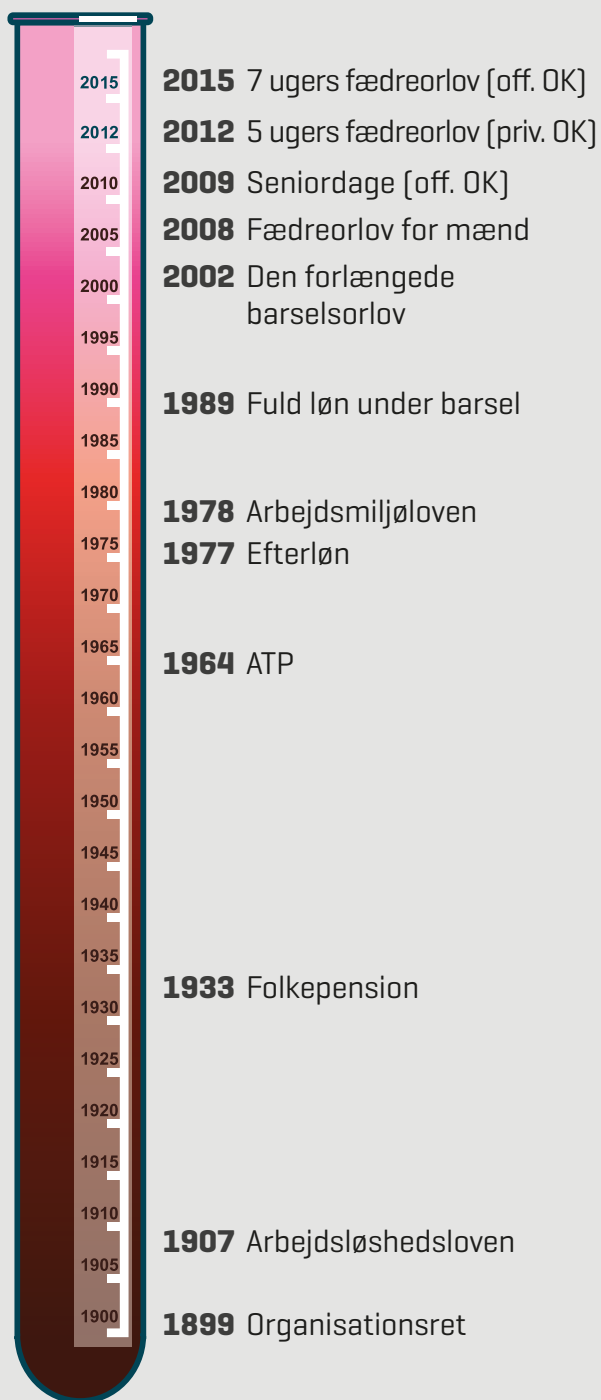

Arbejdstid

Ferie

Andre forbedringer

Ingen goder kommer af sig selv

... og det gør rettigheder og arbejdsvilkår heller ikke!

Kampen fortsætter – vil du være med?
foa.dk/blivmedlem eller ring gratis på 80 20 20 30